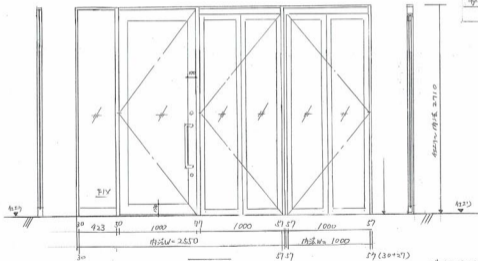

70x70 色=710:27
 既設窓枠(既設窓枠)の取替
 左右70x70x15 EYD
 ドア押し棒 コニオン T-
 3092 (3092) 外折れタイプ
 前窓枠(70x70)の取替
 ドア下枠 ステンレス仕様 (50x50)
 サラス100x100x176.5 (2-4:4792)

内観図

淡路区神宮前4-26-5 神宮前926ビル

| | | | | | | | | |
|-------------|--|--|--|--|------------------|------------------------------|---------|---------|
| 堀とこざわ産業 | | | | | 工事名 店舗70x70工事 | 発注者 淡路区神宮前4-26-5 神宮前926ビル | 受領印 | 年月日 |
| | | | | | 図面番 | 製図 | 検査 | |