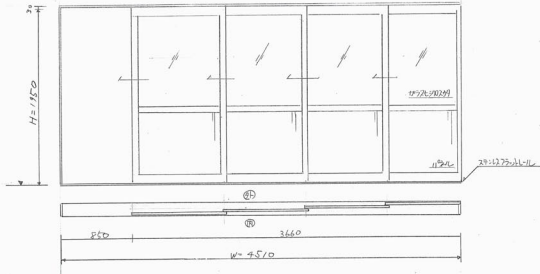

株式会社ところざわ産業

〒359-1102 埼玉県所沢市岩間町642-15

TEL 042-922-4333

FAX 042-928-2756

内観図

1 2 3 4 5 6 7 8 9 10 11 12 13 14 15 16 17 18 19 20 21 22 23 24 25 26 27 28 29 30 31 32 33 34 35 36 37 38 39 40 41 42 43 44 45 46 47 48 49 50 51 52 53 54 55 56 57 58 59 60 61 62 63 64 65 66 67 68 69 70 71 72 73 74 75 76 77 78 79 80 81 82 83 84 85 86 87 88 89 90 91 92 93 94 95 96 97 98 99 100	△		△		工事名		受領印	承認 設計 監査
	△		△		70斗改修工事		年月日	<input type="text"/> <input type="text"/> <input type="text"/>
	△		△					
	△		△					