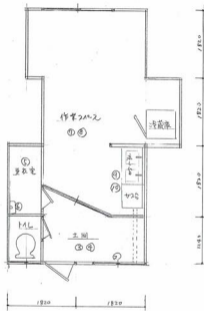

- ① 床 3面天井 (カラダ入り)
- ② カラダ交換 カラダ→レール→カラダ
- ③ CF 取り (床), 702 取り
- ④ 天井 照明, 702 取り
- ⑤ UB 解体 → 更衣室
- ⑥ 3 汎ハ設置
- ⑦ 床 張り下, 702 取り
- ⑧ 天井 照明, 702 取り
- ⑨ 流し台, カマ右設置 (上下水道, カマ移動)
- ⑩ 換気扇設置
- ⑪
- ⑫
- ⑬
- ⑭
- ⑮
- ⑯
- ⑰
- ⑱
- ⑲
- ⑳

△		△	
△		△	
△		△	
△		△	

工事名	受領印	年月日

17x-1.