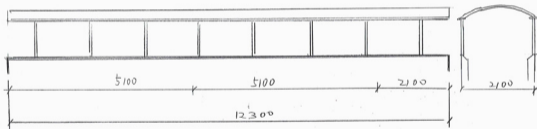

株式会社ところざわ産業

〒359-1102 埼玉県所沢市岩岡町642-15

TEL 042-922-4333

FAX 042-928-2756

外通路 尺程表